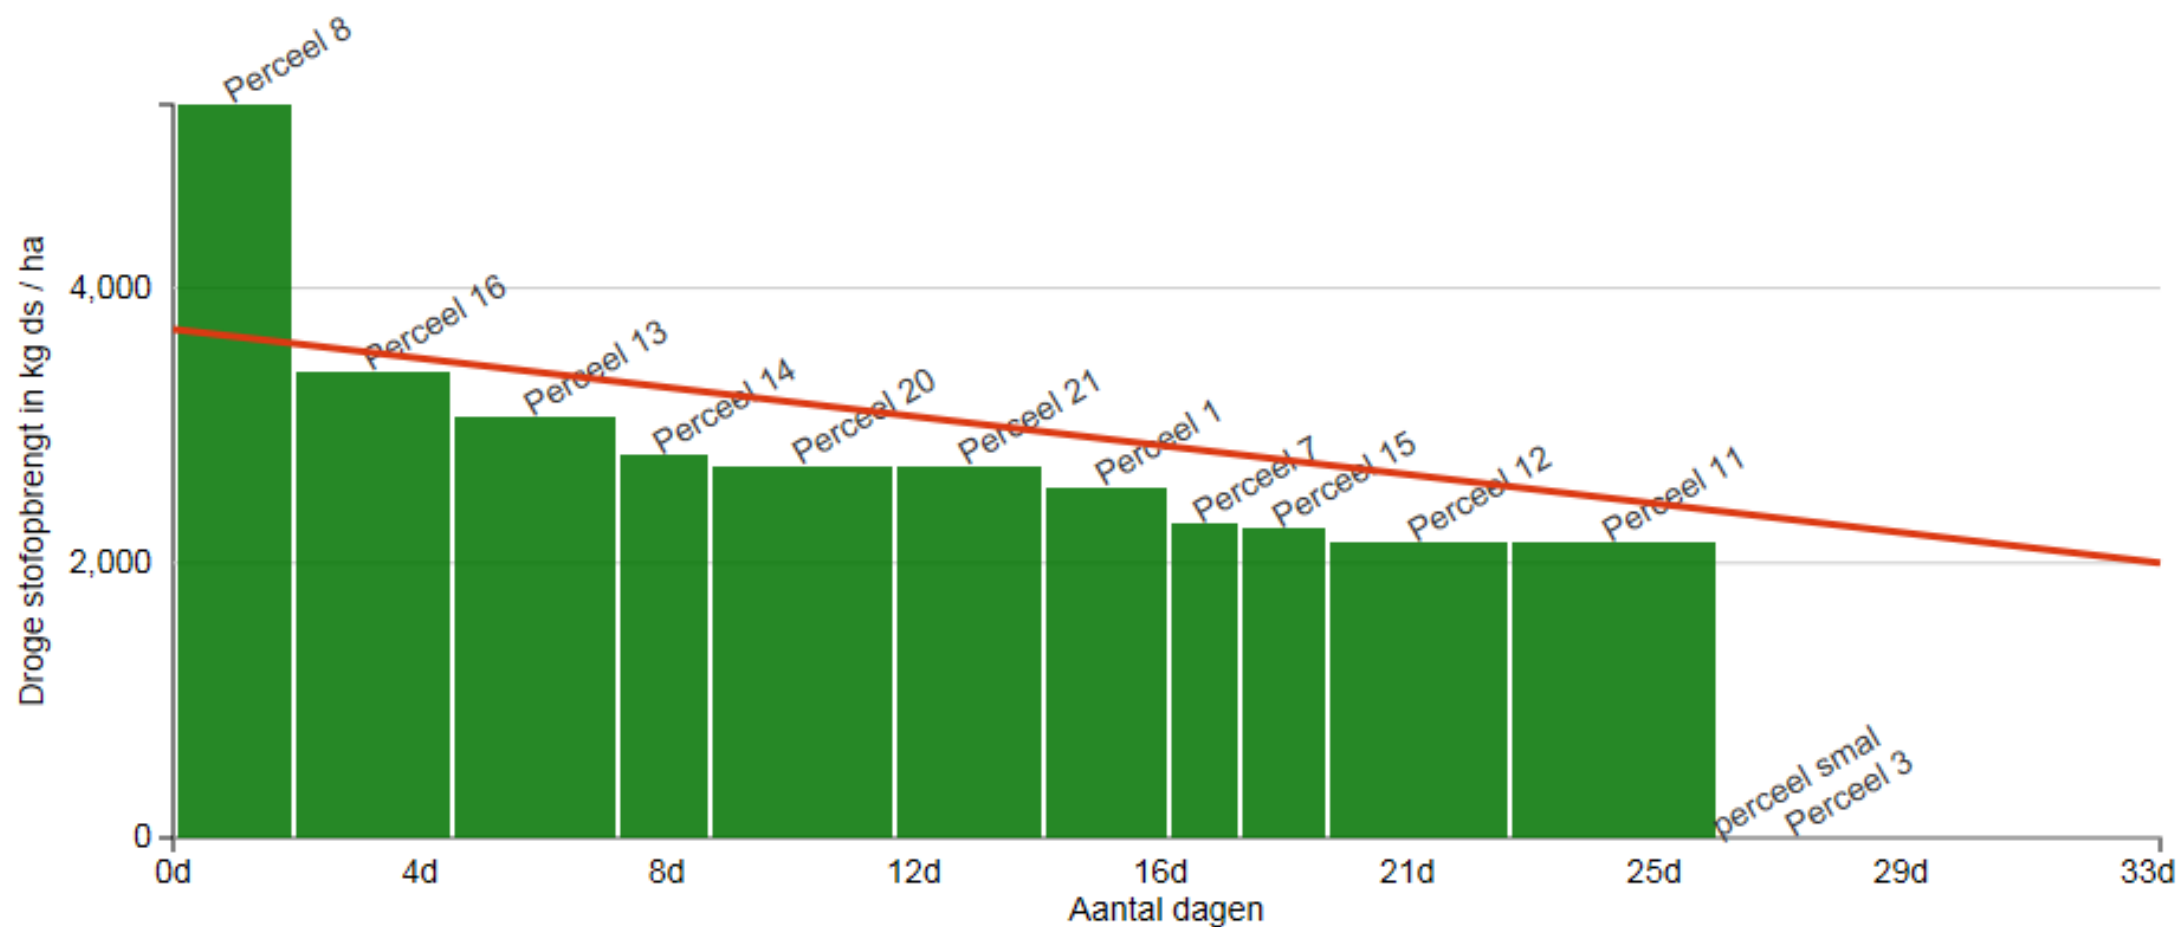

# **Gras schiet in de bloei**

Weinig groei en krapte in weidegras

Laat zien van:

25 mei

Grasbehoefte per dag: 2021 kg ds/dag (275 koeien)  
Inscharen: 3700 kg ds/ha (i)  
Uitscharen: 2000 kg ds/ha (i)  
Gerealiseerde grasgroei: 91.46 kg ds/ha/dag (i)  
Verwachte grasgroei: 50.21 kg ds/ha/dag (i)  
Rotatielengte: 34 dagen (i)

Oppervlakte beweidingsplatform: 34.25 ha (i)  
Grasbehoefte per ha: 59.01 kg ds/ha/dag (i)  
Grasvoorraad beweidingsplatform: 573.69 kg ds/ha (i)  
Grasvoorraad per koe: 2.09 kg ds/koe (i)

Laat metingen zien van

25 mei

met Jenquip (handmatig).

Kg DS/ha – 2.000 =  
Beschikbaar voor weiden

	Weide	Oppervlakte	Beginwaarde	Eindwaarde	Metingen	kg ds/ha	kg ds	Bodemtemperatuur
↕	Perceel 1	2.55 ha	... clicks	... clicks	...	2553.27	6510.84	15.6 °
↕	Perceel 12	3.67 ha	... clicks	... clicks	...	2143.5	7866.64	13.4 °
↕	Perceel 11	4.22 ha	... clicks	... clicks	...	2143.5	9045.57	0 °
↕	Perceel 13	3.31 ha	... clicks	... clicks	...	3061.67	10134.12	13.1 °
↕	Perceel 14	1.91 ha	... clicks	... clicks	...	2782.62	5314.8	13.6 °
↕	Perceel 7	1.41 ha	... clicks	... clicks	...	2281.84	3217.4	14.5 °
↕	Perceel 15	1.81 ha	... clicks	... clicks	...	2248.02	4068.91	13.7 °
↕	Perceel 21	2.99 ha	... clicks	... clicks	...	2705.57	8089.65	12.8 °
↕	Perceel 20	3.74 ha	... clicks	... clicks	...	2707.78	10127.09	14.7 °
↕	Perceel 16	3.22 ha	... clicks	... clicks	...	3390.17	10916.33	14.6 °
↕	Perceel 8	2.41 ha	... clicks	... clicks	...	5335.13	12857.67	13.5 °
↕	Perceel 24	4.19 ha	... clicks	... clicks	...	2143.5	8981.27	0 °
↕	Perceel 23	4.29 ha	... clicks	... clicks	...	2143.5	9195.62	0 °
↕	Perceel 4	2.38 ha	37006 clicks	37377 clicks	30	2143.5	5101.53	0 °